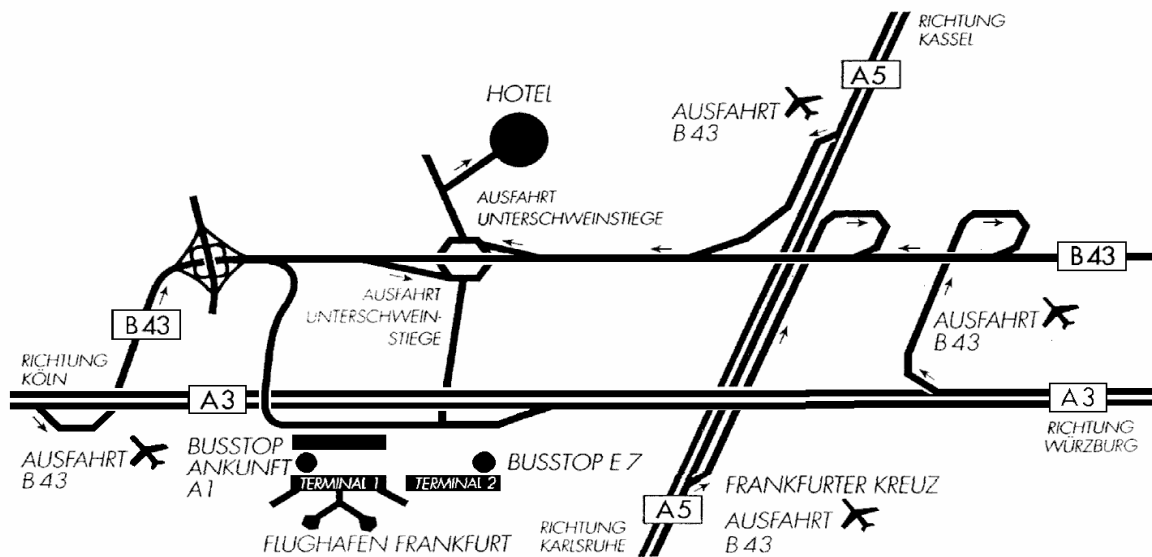

  
**STEIGENBERGER**  
**AIRPORT HOTEL**  
**FRANKFURT**

Unterschweinstiege 16; 60549 Frankfurt  
 Telefon: (0 69) 69 75 -0    Telefax: (0 69) 69 75 -2505  
<http://www.airporthotel.steigenberger.de>  
 E-Mail: [info@airporthotel.steigenberger.de](mailto:info@airporthotel.steigenberger.de)

<b>A3 von Würzburg</b>	<b>A3 von Köln</b>	<b>A5 von Basel</b>	<b>A5 von Gießen/Kassel</b>
Ausfahrt Flughafen ☉ B43 Kelsterbach ☉ 1. Ausfahrt Unterschweinstiege/ Schwanheim	Ausfahrt Flughafen, Richtung Frankfurter Kreuz ☉ B43 ☉ 3. Ausfahrt: Unterschweinstiege/ Schwanheim	Ausfahrt Flughafen, Frankfurter Kreuz ☉ B43 ☉ 1. Ausfahrt: Unterschweinstiege	Ausfahrt: Flughafen ☉ B43 ☉ 1. Ausfahrt: Unterschweinstiege / Schwanheim

**24 Stunden-Shuttle-Bus-Service**  
 zu beiden Terminals und dem ICE-Bahnhof:

Terminal 1: Haltestelle - Ankunft A1 und C7  
 Terminal 2: Haltestelle - Ankunft DE 6