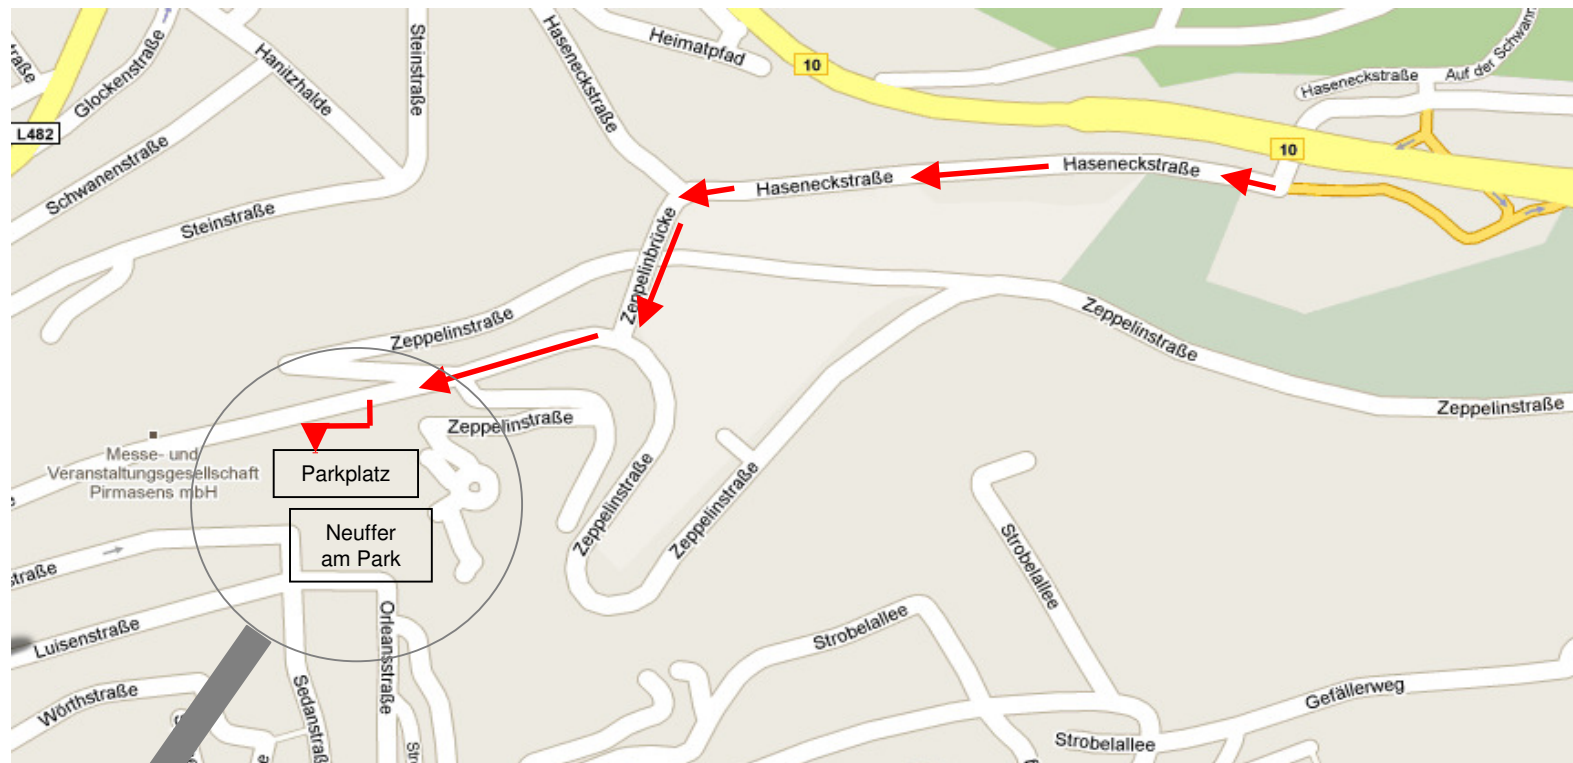

## Wegbeschreibung Neuffer am Park, Pirmasens (Parkplatz Zeppelinstraße)

Wenn Sie mit **Navigationssystem** anreisen:

Der Parkplatz in der Zeppelinstraße befindet sich in der Nähe folgender Anschrift:

Zeppelinstraße 10, 66953 Pirmasens

Anfahrt aus Richtung Stuttgart, Landau, Zweibrücken, Saarbrücken:

- Bitte verlassen Sie die B10 bei der Ausfahrt Pirmasens Messe
- Folgen Sie der Haseneckstraße bis zur abknickenden Vorfahrtstraße
- Folgen Sie der Vorfahrtstraße und fahren Sie über die Brücke
- Biegen Sie nun rechts auf die Zeppelinstraße ab
- Auf der linken Seite befindet sich ein Parkplatz
- Bitte fahren Sie auf den Parkplatz und folgen Sie dem Anstieg zu dem höher gelegenen Parkplatz
- Rechts vom Parkplatz führt Sie eine Treppe an den Eingang des Gebäudes „Neuffer am Park“

## Anfahrtsskizze Neuffer am Park, Pirmasens (Parkplatz Zeppelinstraße)

B 10 Richtung Zweibrücken,  
Saarbrücken, Kaiserslautern

Richtung  
Landau,  
Karlsruhe,  
Stuttgart

## Anfahrtsskizze Neuffer am Park, Pirmasens (Parkplatz Zeppelinstraße)