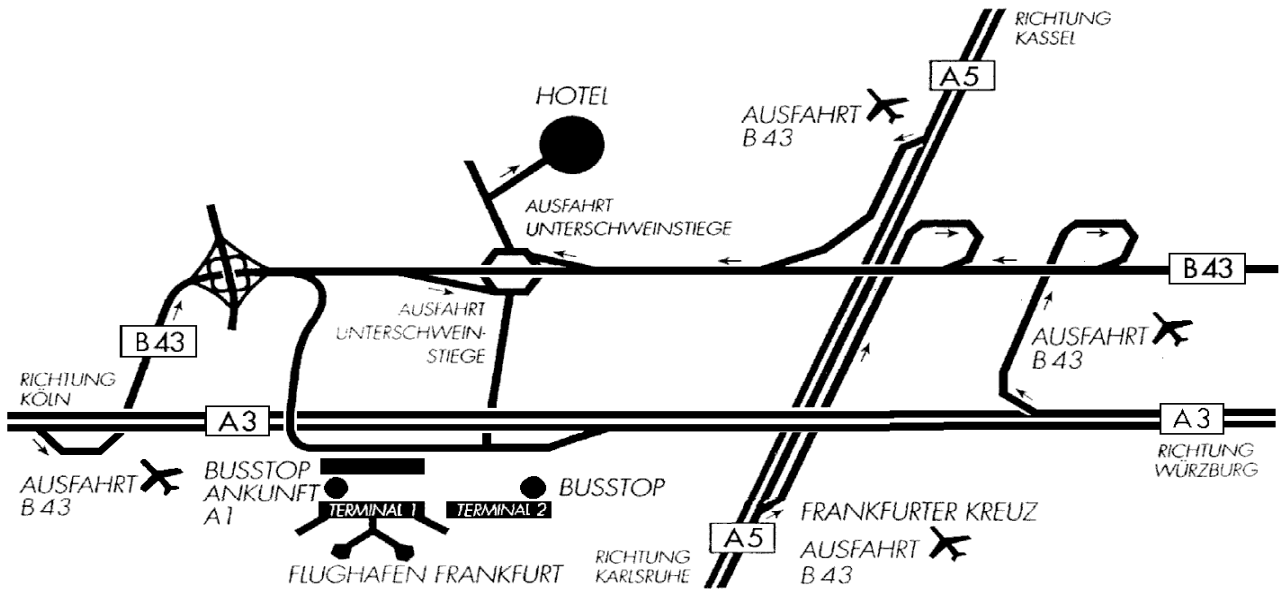

STEIGENBERGER

AIRPORT HOTEL

FRANKFURT

Unterschweinstiege 16 · 60549 Frankfurt
 Telefon: (0 69) 69 75 -0 Telefax: (0 69) 69 75 -2505
<http://www.airporthotel.steigenberger.de>
 E-Mail: info@airporthotel.steigenberger.de

A3 von Würzburg	A3 von Köln	A5 von Basel	A5 von Gießen/Kassel
Ausfahrt Flughafen ⇒ B43 Kelsterbach ⇒ 1. Ausfahrt Unterschweinstiege/Schwanheim	Ausfahrt Flughafen, Richtung Frankfurter Kreuz ⇒ B43 ⇒ 3. Ausfahrt: Unterschweinstiege/Schwanheim	Ausfahrt Flughafen, Frankfurter Kreuz ⇒ B43 ⇒ 1. Ausfahrt: Unterschweinstiege	Ausfahrt: Flughafen ⇒ B43 ⇒ 1. Ausfahrt: Unterschweinstiege / Schwanheim

24 Stunden-Shuttle-Bus-Service

zu beiden Terminals und dem ICE-Bahnhof:

Terminal 1 / ICE-Bahnhof: Ausgang A1
 Terminal 2: Ausgang D/E